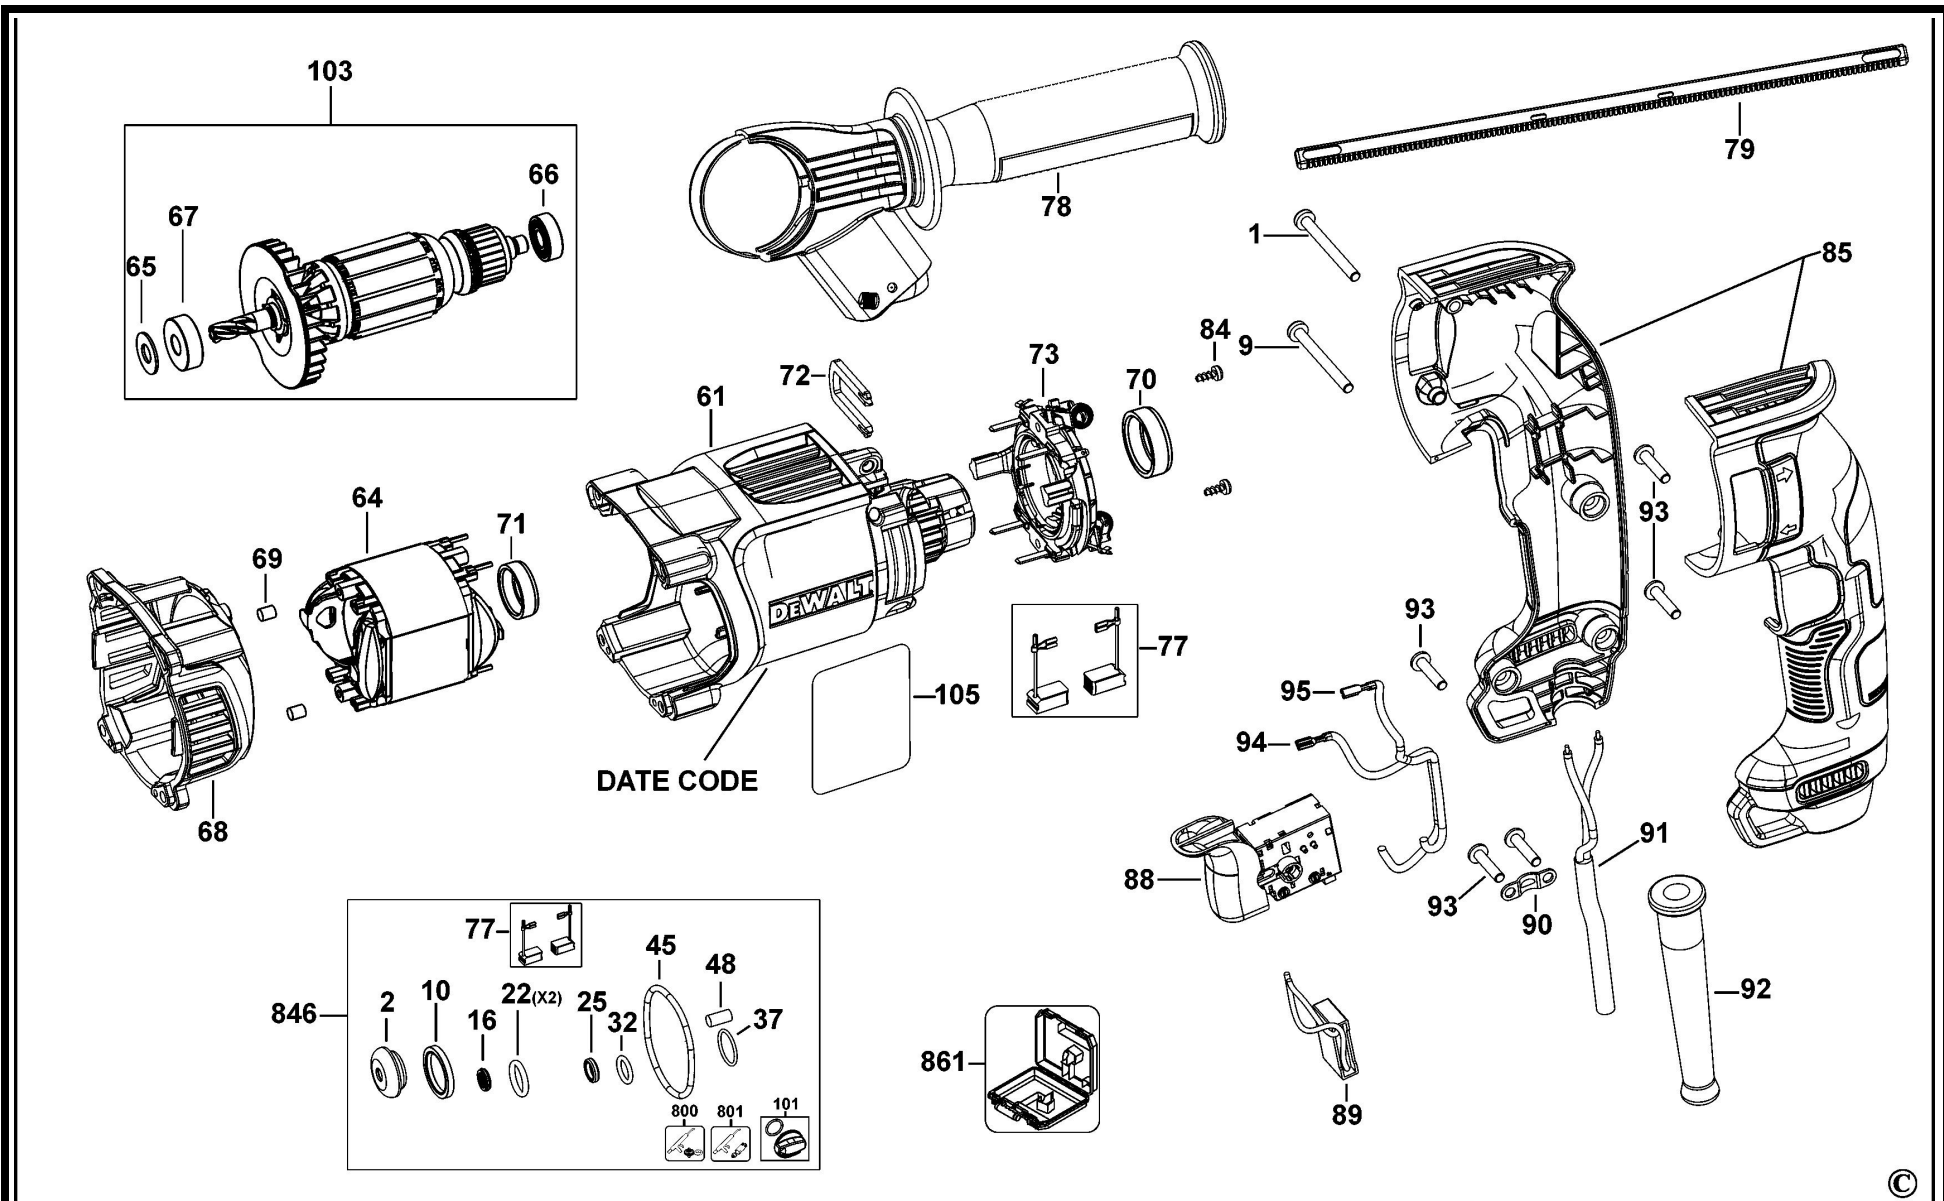

D25144 Handle switch sa ROTARY HAMMER 1

Parts List D25144 ROTARY HAMMER 1

Item	Part Number	Qty	Part Description	General Description	Other Info	Repair Inst	Markets
1	N325879	1	SCREW			No	QS
2	323489-00	1	CAP			No	QS
3	579212-00	1	RING			No	QS
4	N850185	1	TUBE			No	QS
5	583890-00	1	BALL			No	QS
6	578387-00	1	WASHER			No	QS
7	871690	1	SPRING			No	QS
9	330065-16	1	SCREW			No	QS
10	577812-00	1	SEAL			No	QS
11	577813-00	1	BEARING NEEDLE			No	QS
13	577814-00	1	WASHER			No	QS
15	N560037	1	BEARING & SEAL			No	QS
16	577139-00	1	SEAL			No	QS
17	577814-00	1	WASHER			No	QS
18	N322087	1	SPRING			No	QS
19	N417736	1	LOCKING RING			No	QS
20	N417740	1	GEAR			No	QS
21	581836-00	1	LOCKING RING			No	QS
22	577135-00	1	O RING			No	QS
23	577130-00	1	DAMPER			No	QS
24	N403105	1	BEAT PIECE			No	QS
25	580990-00	1	O RING			No	QS
26	N401306	1	WASHER			No	QS
27	N361759	1	CLIP			No	QS
28	N059509	1	WASHER			No	QS
29	N417747	1	BEARING			No	QS
32	579699-00	1	O RING			No	QS
33	N417751	1	PISTON			No	QS
34	N325040	1	WASHER			No	QS
35	N325041	1	BEARING SPINDLE			No	QS
36	N495867	1	HOUSING BEARING			No	QS
37	N264673	1	O RING			No	QS